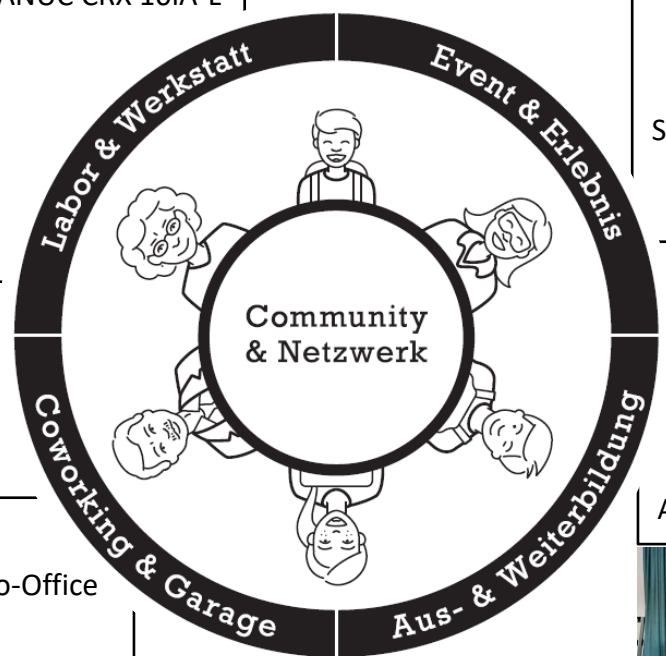

Angebote

Idea Lab
Ganztags €250
Halbtags €150

Veranstaltungsraum
Ganztags €200
Halbtags €120
2 Stunden €80

Hilti
Ausstattung

trotec Lasercutter
Q400
€0,50/Minute
Zzgl.
Verbrauchsmaterial

beta studio
Ganztags €200
Halbtags €120
2 Stunden €60

Equipment
Ganztags €200
Halbtags €120

EVO-Tech 3D Drucker
EL-11
€1/Stunde
Zzgl. Verbrauchsmaterial

Kollaborativer
Roboter
FANUC CRX 10iA-L

Microsoft
HoloLens 2
Foto-
/Videoequipment

beta kids
Summercamp4kids

Lehre mit
Matura
€500/Fach

Fixdesk €200
Flexdesk Basic €30
Flexdesk Flex 6 €60
Flexdesk Flex 12 €120

Co-Office

Schulungen
3D Druck
Lasercutter
Robotik & Automatisierung
Augmented & Virtual Reality

beta talks